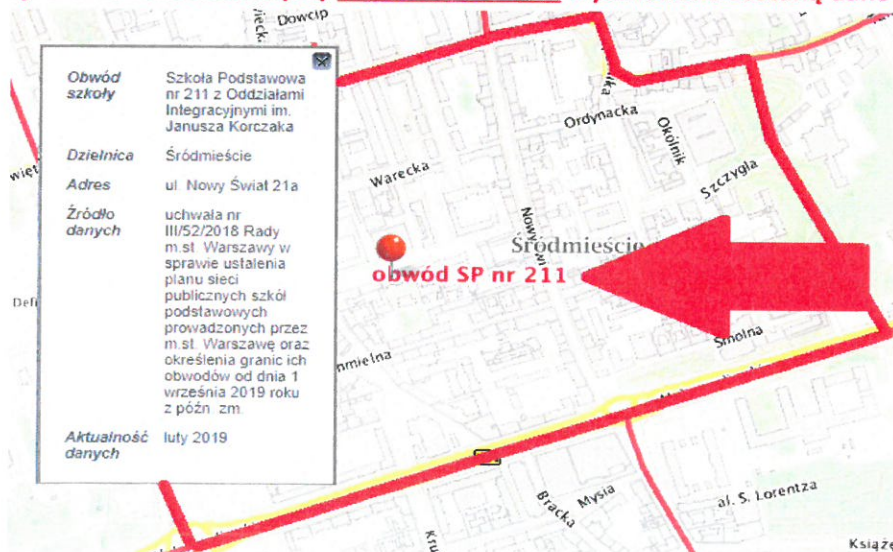

Jak znaleźć szkołę podstawową obwodową?

Instrukcja do wyszukiwarki obwodów szkół podstawowych.

1. Uruchomić serwis mapa.um.warszawa.pl – link <http://mapa.um.warszawa.pl/mapaApp1/mapa?service=mapa>
2. W „warstwach” (po lewej stronie ekranu) zaznaczyć pole „Edukacja”, rozwinąć listę przypisaną do warstwy „Edukacja” i wybrać pole „Szkoły podstawowe - obwody 2020-2021”
3. Skorzystaj z wyszukiwarki adresu, która znajduje się po prawej stronie wyświetlonej mapy

4. Wpisz miejsce zamieszkania i kliknij 

5. Adres został zaznaczony na mapie 
Obwodem szkoły jest obszar zaznaczony **czerwonym kolorem** (wokół )

Po najechaniu kursorem myszy **na obszar obwodu** wyświetlone zostaną dane o szkole obwodowej

Obwód szkoły	Szkoła Podstawowa nr 211 z Oddziałami Integracyjnymi im. Janusza Korczaka
Dzielnica	Śródmieście
Adres	ul. Nowy Świat 21a
Źródło danych	uchwała nr III/52/2018 Rady m. st. Warszawy w sprawie ustalenia planu sieci publicznych szkół podstawowych prowadzonych przez m. st. Warszawę oraz określenia granic ich obwodów od dnia 1 września 2019 roku z późn. zm.
Aktualność danych	luty 2019