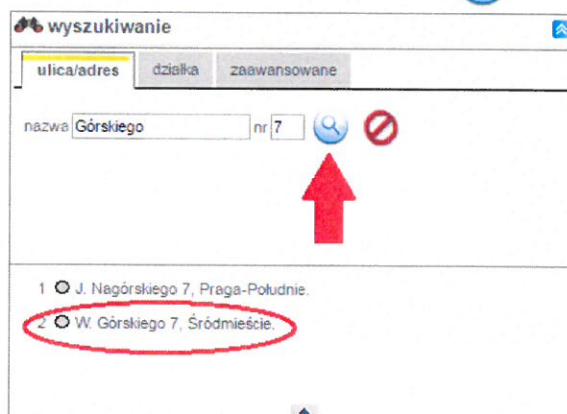

Jak znaleźć szkołę podstawową obwodową?

Instrukcja do wyszukiwarki obwodów szkół podstawowych.

1. Uruchomić serwis mapa.um.warszawa.pl – link <http://mapa.um.warszawa.pl/mapaApp1/mapa?service=mapa>
2. W „warstwach” (po lewej stronie ekranu) zaznaczyć pole „Edukacja”, rozwinąć listę przypisaną do warstwy „Edukacja” i wybrać pole „Szkoły podstawowe - obwody 2020-2021”
3. Skorzystaj z wyszukiwarki adresu, która znajduje się po prawej stronie wyświetlonej mapy

4. Wpisz miejsce zamieszkania i kliknij 

5. Adres został zaznaczony na mapie 
Obwodem szkoły jest obszar zaznaczony **czerwonym kolorem** (wokół )

Po najechaniu kursorem myszy **na obszar obwodu** wyświetlone zostaną dane o szkole obwodowej